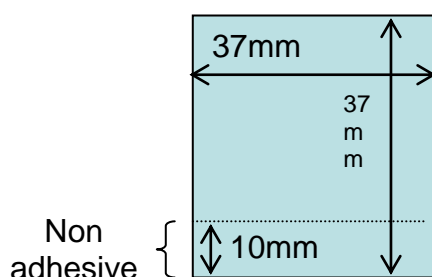

SLP-NB (1 rouleau x 160 étiquettes) *UPC: 0-20963-41005-0*

SLP-DRL (1 rouleau x étiquettes) *UPC: 0-20963-20013-2*

6. Application : Etiquettes petits formats

SLP-35L (1 rouleau x 300 étiquettes s) *UPC: 0-20963-30366-6*

SLP-RTL Etiquette Retail avec pré-découpage et partiellement adhésive

37 x 37mm (37 x 27 + dont 10mm non adhésive + prédécoupage), 2 rouleaux x 560 étiquettes

- Perforation de 10 mm en bas de l'étiquette
- Pas de colle sur 10 mm
- Utilisation : étiquettes de prix

UPC: 0-20963-85229-4